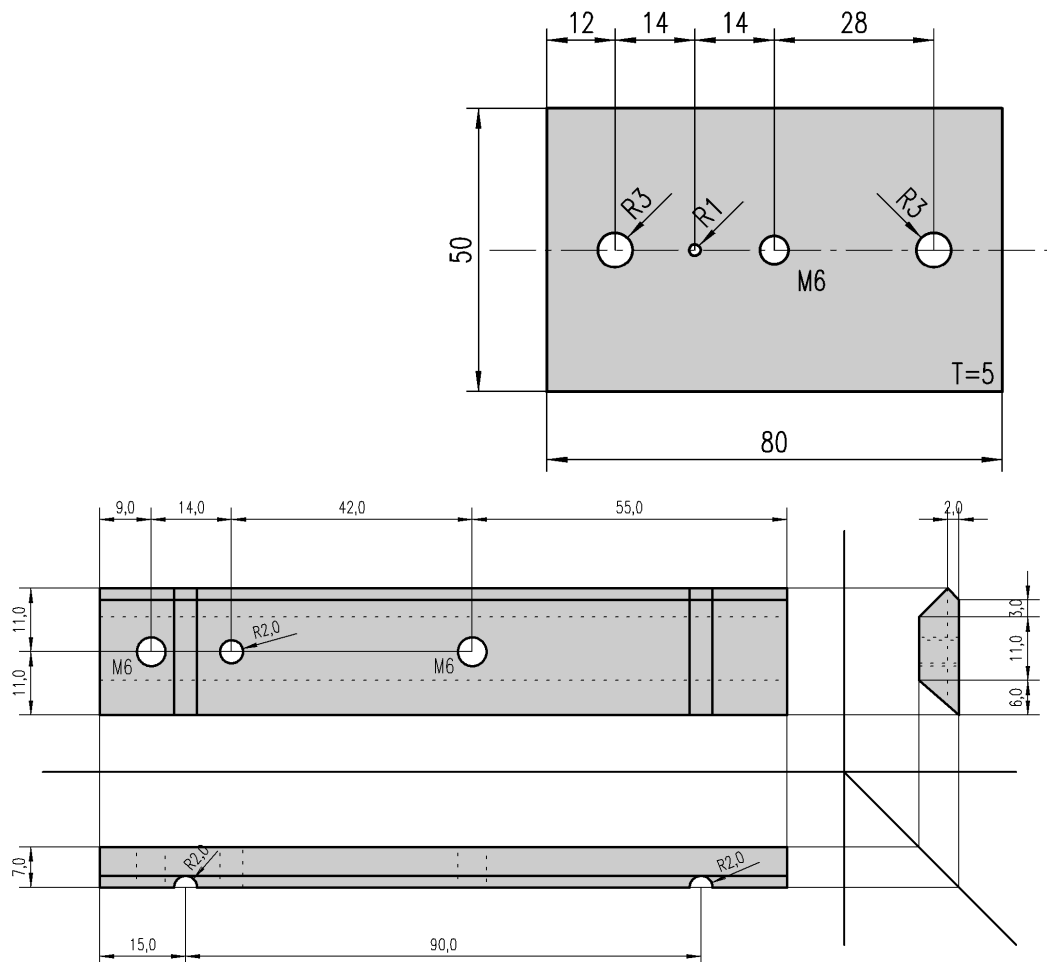

Bauanleitung

Halterung Fernrohr

THW - Objekt-Peilfernrohr 3-9X32E

5. Umrechnungstabelle

THW - Objekt-Peilfernrohr 3-9X32E

der Fachgruppe Ortung

Beispiel:

Table with 2 columns: Magnification (x) and corresponding distance (m). Values include 3x (100m), 4x (32cm), 5x (20cm), 6x (13cm), 7x (8.7cm), 8x (5.5cm), 9x (3.7cm).

10 m = Entfernung zum Objekt
6 x = Vergrößerung
2,2 cm = Länge des Objekt

Sicherheitshinweis (UVV)
nicht in starke Lichtquellen
blicken (Sonne)

Main conversion table with columns for magnification (x) and distance (m). The table is organized into groups of 3x, 4x, 5x, 6x, 7x, 8x, and 9x magnifications, each with a row of 10 distance values.