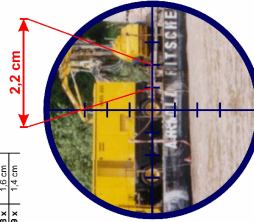

Sicherheitshinweis (UVV)
nicht in starke Lichtquellen
blicken (Sonne)

Main conversion table with columns for magnification (x) and distance (m). The table is organized into groups of 3x, 4x, 5x, 6x, 7x, 8x, and 9x magnifications, each with a row of 10 distance values.