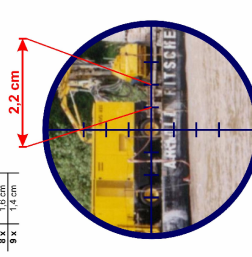

10 m = Entfernung zum Objekt
6 x = Vergrößerung
2,2 cm = Länge des Objekt

Sicherheitshinweis (UVV)
nicht in starke Lichtquellen
blicken (Sonne)

Main conversion table with columns for magnification (x) and distance (m). The table is organized into groups of 3x, 4x, 5x, 6x, 7x, 8x, and 9x magnifications, each with a row of 10 distance values.

THW - Objekt-Peilfernrohr 3-9X32E

Technisches Hilfswerk Ortsverband Memmingen

THW - Objekt-Peilfernrohr 3-9X32E

der Fachgruppe Ortung

Beispiel:

3 x	10,0 cm
4 x	12,5 cm
5 x	15,0 cm
6 x	17,5 cm
7 x	20,0 cm
8 x	22,5 cm
9 x	25,0 cm